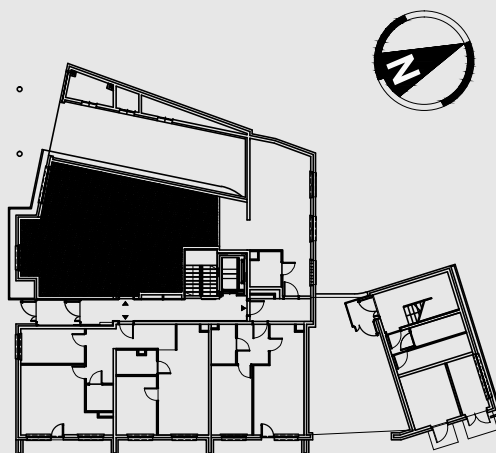

MIESZKANIA KROKUSOWA

m nr
0.2

piętro
0

81,24m²

0 50
25 1m 2m 3m 4m 5m

lokalizacja mieszkania na kondygnacji

parter | mieszkanie nr 0.2

nr pomieszczenia	powierzchnia
1 - p.dzienny z aneksem kuchennym	39,47m ²
2 - sypialnia	23,76m ²
3 - łazienka	4,58m ²
4 - łazienka	5,94m ²
5 - przedpokój	7,49m ²

suma:

81,24m²

Niniejsze informacje nie są ofertą w rozumieniu przepisów kodeksu cywilnego. Powierzchnie pomieszczeń mogą ulec zmianie.

www.edmund-les.com.pl