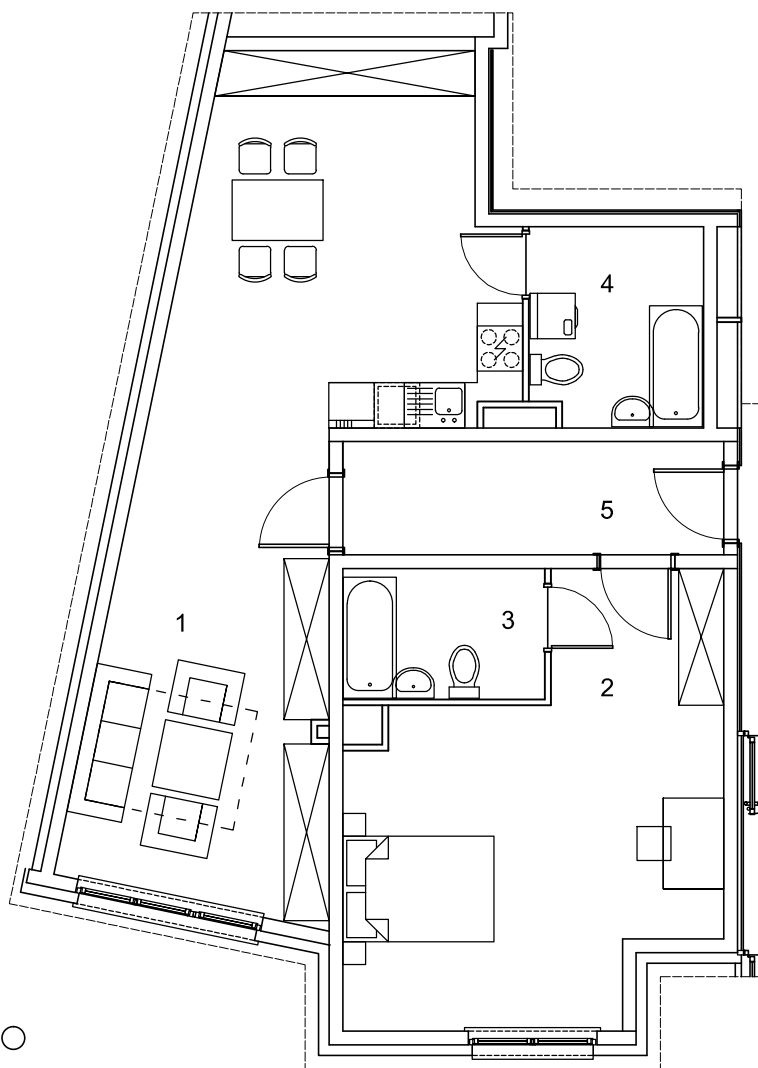

MIESZKANIA KROKUSOWA

m nr
0.2

piętro
0

81,24m²

0 50
25 1m 2m 3m 4m 5m

lokalizacja mieszkania na kondygnacji

parter | mieszkanie nr 0.2

nr pomieszczenia	powierzchnia
1 - p.dzienny z aneksem kuchennym	39,47m ²
2 - sypialnia	23,76m ²
3 - łazienka	4,58m ²
4 - łazienka	5,94m ²
5 - przedpokój	7,49m ²

suma:

81,24m²

Niniejsze informacje nie są ofertą w rozumieniu przepisów kodeksu cywilnego. Powierzchnie pomieszczeń mogą ulec zmianie.

www.edmund-les.com.pl