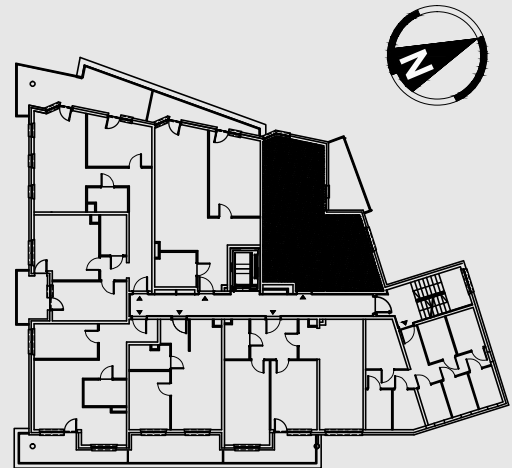

MIESZKANIA KROKUSOWA

m nr
1.10

piętro
1

52,78m²

0 50
25 1m 2m 3m 4m 5m

lokalizacja mieszkania na kondygnacji

piętro 1 | mieszkanie nr 1.10

nr pomieszczenia	powierzchnia
1 - p.dzienny z aneksem kuchennym	27,73m ²
2 - sypialnia	14,96m ²
3 - łazienka	4,48m ²
4 - przedpokój	5,61m ²
b - balkon (8,70m ²)	

suma:

52,78m²

Niniejsze informacje nie są ofertą w rozumieniu przepisów kodeksu cywilnego. Powierzchnie pomieszczeń mogą ulec zmianie.

www.edmund-les.com.pl