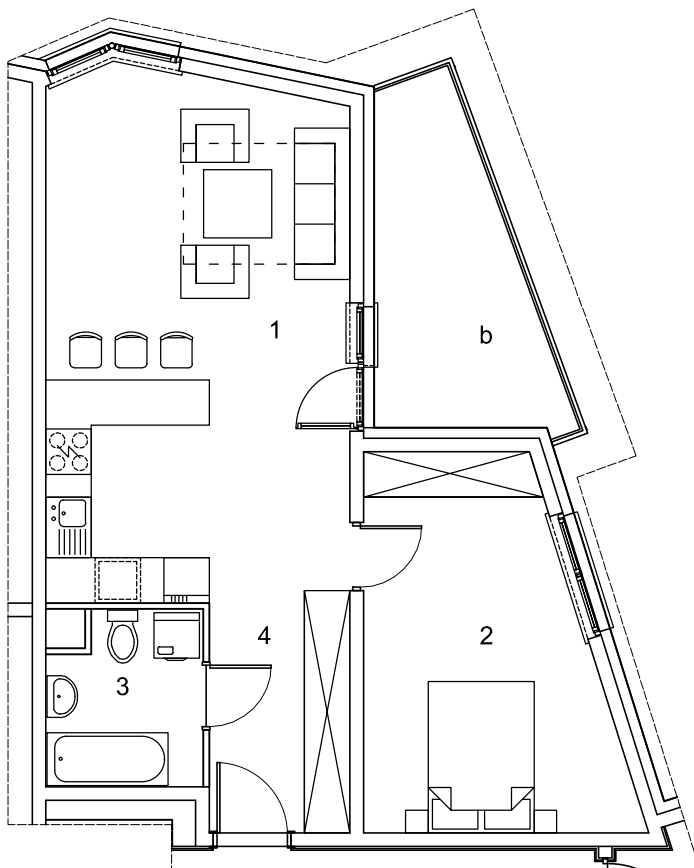

MIESZKANIA KROKUSOWA

m nr
1.10

piętro
1

52,78m²

0 50
25 1m 2m 3m 4m 5m

lokalizacja mieszkania na kondygnacji

piętro 1 | mieszkanie nr 1.10

nr pomieszczenia	powierzchnia
1 - p.dzienny z aneksem kuchennym	27,73m ²
2 - sypialnia	14,96m ²
3 - łazienka	4,48m ²
4 - przedpokój	5,61m ²
b - balkon (8,70m ²)	

suma:

52,78m²

Niniejsze informacje nie są ofertą w rozumieniu przepisów kodeksu cywilnego. Powierzchnie pomieszczeń mogą ulec zmianie.

www.edmund-les.com.pl