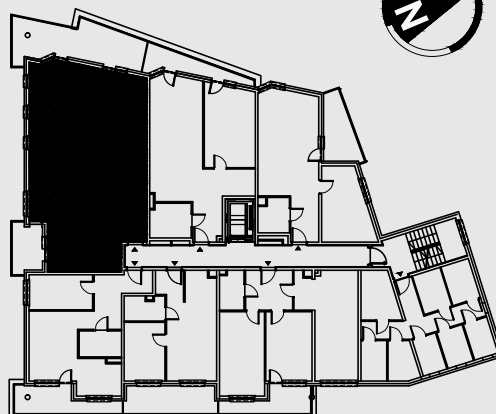

MIESZKANIA KROKUSOWA

m nr
1.8

piętro
1

93,13m²

lokalizacja mieszkania na kondygnacji

piętro 1 | mieszkanie nr 1.8

nr pomieszczenia	powierzchnia
1 - p.dzienny z aneksem kuchennym	22,90m ²
2 - sypialnia	13,02m ²
3 - sypialnia	17,42m ²
4 - sypialnia	12,76m ²
5 - łazienka	3,98m ²
6 - łazienka	4,58m ²
7 - przedpokój	18,47m ²

t - balkon (21,14m²)

b - balkon (6,29m²)

suma:

93,13m²

Niniejsze informacje nie są ofertą w rozumieniu przepisów kodeksu cywilnego. Powierzchnie pomieszczeń mogą ulec zmianie.

www.edmund-les.com.pl

0 50
25 1m 2m 3m 4m 5m