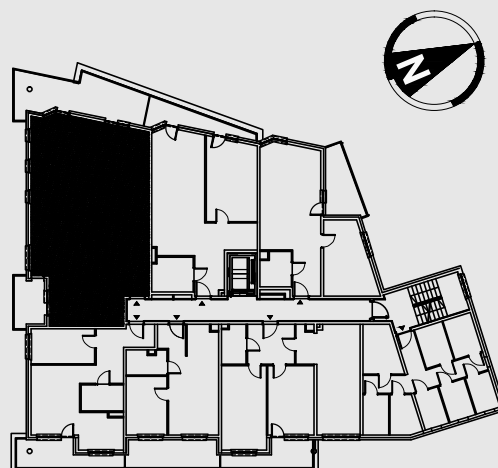

MIESZKANIA KROKUSOWA

m nr
1.8

piętro
1

93,13m²

lokalizacja mieszkania na kondygnacji

piętro 1 | mieszkanie nr 1.8

nr pomieszczenia	powierzchnia
1 - p.dzienny z aneksem kuchennym	22,90m ²
2 - sypialnia	13,02m ²
3 - sypialnia	17,42m ²
4 - sypialnia	12,76m ²
5 - łazienka	3,98m ²
6 - łazienka	4,58m ²
7 - przedpokój	18,47m ²

t - balkon (21,14m²)
b - balkon (6,29m²)

suma: **93,13m²**

Niniejsze informacje nie są ofertą w rozumieniu przepisów kodeksu cywilnego. Powierzchnie pomieszczeń mogą ulec zmianie.

www.edmund-les.com.pl