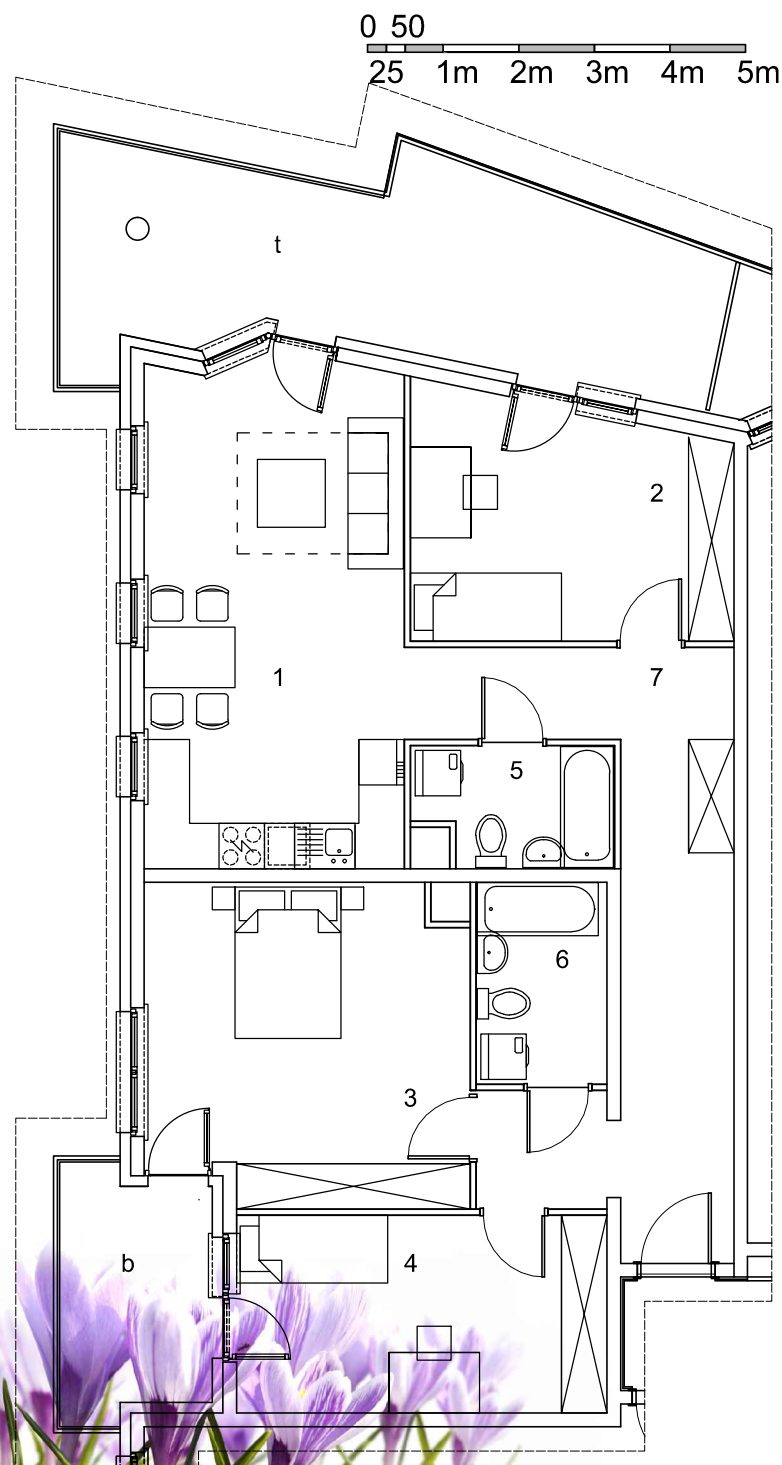

MIESZKANIA KROKUSOWA

m nr
1.8

piętro
1

93,13m²

lokalizacja mieszkania na kondygnacji

piętro 1 | mieszkanie nr 1.8

nr pomieszczenia	powierzchnia
1 - p.dzienny z aneksem kuchennym	22,90m ²
2 - sypialnia	13,02m ²
3 - sypialnia	17,42m ²
4 - sypialnia	12,76m ²
5 - łazienka	3,98m ²
6 - łazienka	4,58m ²
7 - przedpokój	18,47m ²

t - balkon (21,14m²)
b - balkon (6,29m²)

suma: **93,13m²**

Niniejsze informacje nie są ofertą w rozumieniu przepisów kodeksu cywilnego. Powierzchnie pomieszczeń mogą ulec zmianie.

www.edmund-les.com.pl