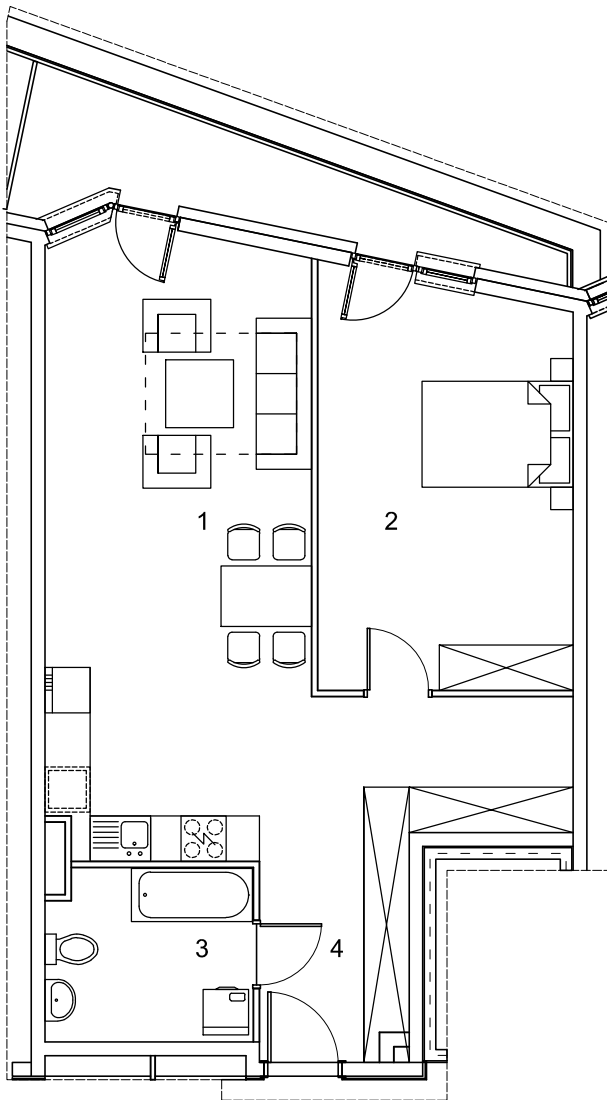

MIESZKANIA KROKUSOWA

m nr
1.9

piętro
1

64,79m²

0 50
25 1m 2m 3m 4m 5m

lokalizacja mieszkania na kondygnacji

piętro 1 | mieszkanie nr 1.9

nr pomieszczenia	powierzchnia
1 - p.dzienny z aneksem kuchennym	28,88m ²
2 - sypialnia	18,00m ²
3 - łazienka	6,17m ²
4 - przedpokój	11,74m ²

t - taras (7,56m²)

suma:

64,79m²

Niniejsze informacje nie są ofertą w rozumieniu przepisów kodeksu cywilnego. Powierzchnie pomieszczeń mogą ulec zmianie.

www.edmund-les.com.pl