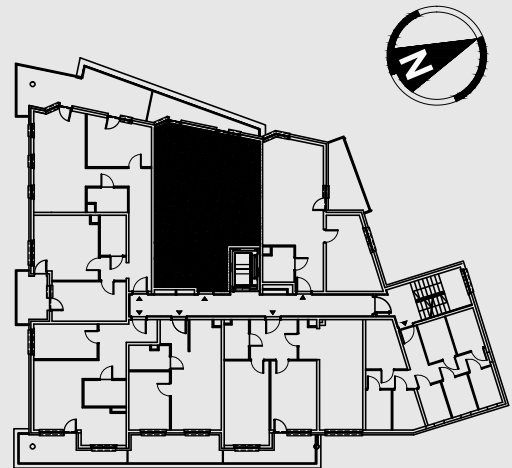

MIESZKANIA KROKUSOWA

m nr
1.9

piętro
1

64,79m²

0 50
25 1m 2m 3m 4m 5m

lokalizacja mieszkania na kondygnacji

piętro 1 | mieszkanie nr 1.9

nr pomieszczenia	powierzchnia
1 - p.dzienny z aneksem kuchennym	28,88m ²
2 - sypialnia	18,00m ²
3 - łazienka	6,17m ²
4 - przedpokój	11,74m ²

t - taras (7,56m²)

suma:

64,79m²

Niniejsze informacje nie są ofertą w rozumieniu przepisów kodeksu cywilnego. Powierzchnie pomieszczeń mogą ulec zmianie.

www.edmund-les.com.pl