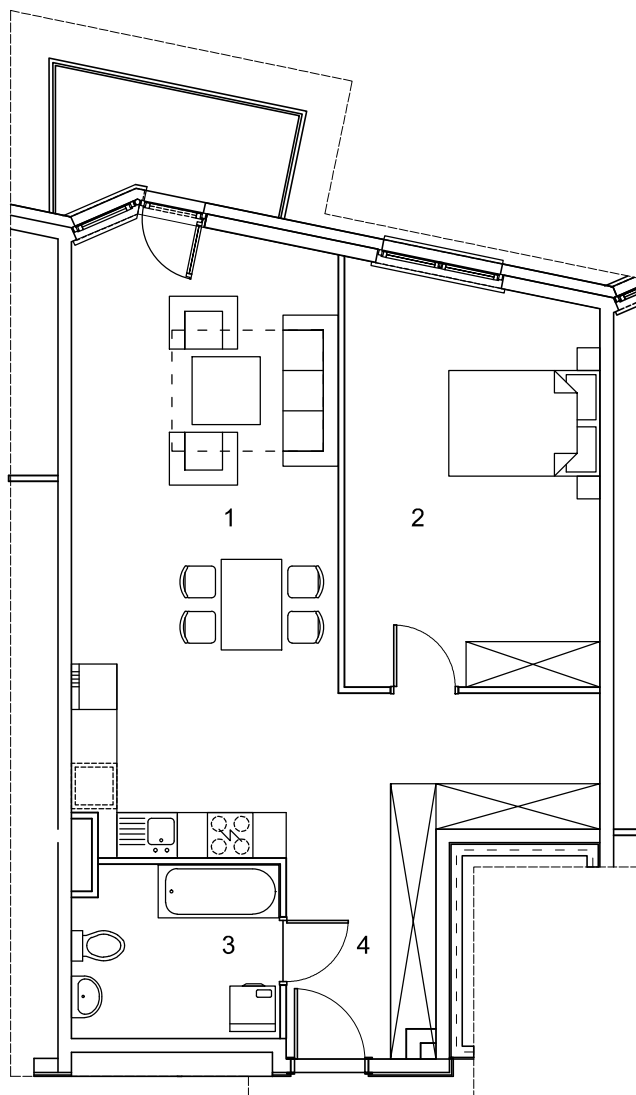

MIESZKANIA KROKUSOWA

m nr
2.17

piętro
2

64,79m²

0 50
25 1m 2m 3m 4m 5m

lokalizacja mieszkania na kondygnacji

piętro 2 | mieszkanie nr 2.17

nr pomieszczenia	powierzchnia
1 - p.dzienny z aneksem kuchennym	28,88m ²
2 - sypialnia	18,00m ²
3 - łazienka	6,17m ²
4 - przedpokój	11,74m ²

b - balkon (4,69m²)

suma:

64,79m²

Niniejsze informacje nie są ofertą w rozumieniu przepisów kodeksu cywilnego. Powierzchnie pomieszczeń mogą ulec zmianie.

www.edmund-les.com.pl