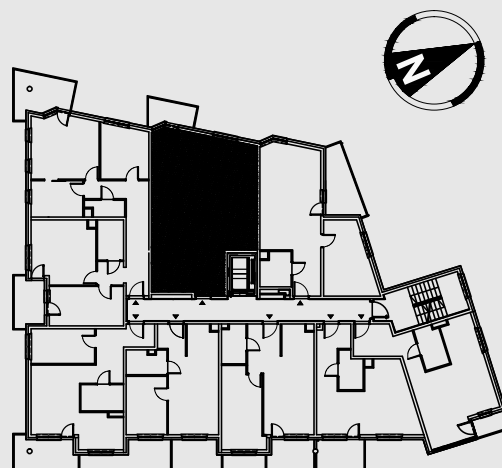

MIESZKANIA KROKUSOWA

m nr
2.17

piętro
2

64,79m²

0 50
25 1m 2m 3m 4m 5m

lokalizacja mieszkania na kondygnacji

piętro 2 | mieszkanie nr 2.17

nr pomieszczenia	powierzchnia
1 - p.dzienny z aneksem kuchennym	28,88m ²
2 - sypialnia	18,00m ²
3 - łazienka	6,17m ²
4 - przedpokój	11,74m ²

b - balkon (4,69m²)

suma:

64,79m²

Niniejsze informacje nie są ofertą w rozumieniu przepisów kodeksu cywilnego. Powierzchnie pomieszczeń mogą ulec zmianie.

www.edmund-les.com.pl