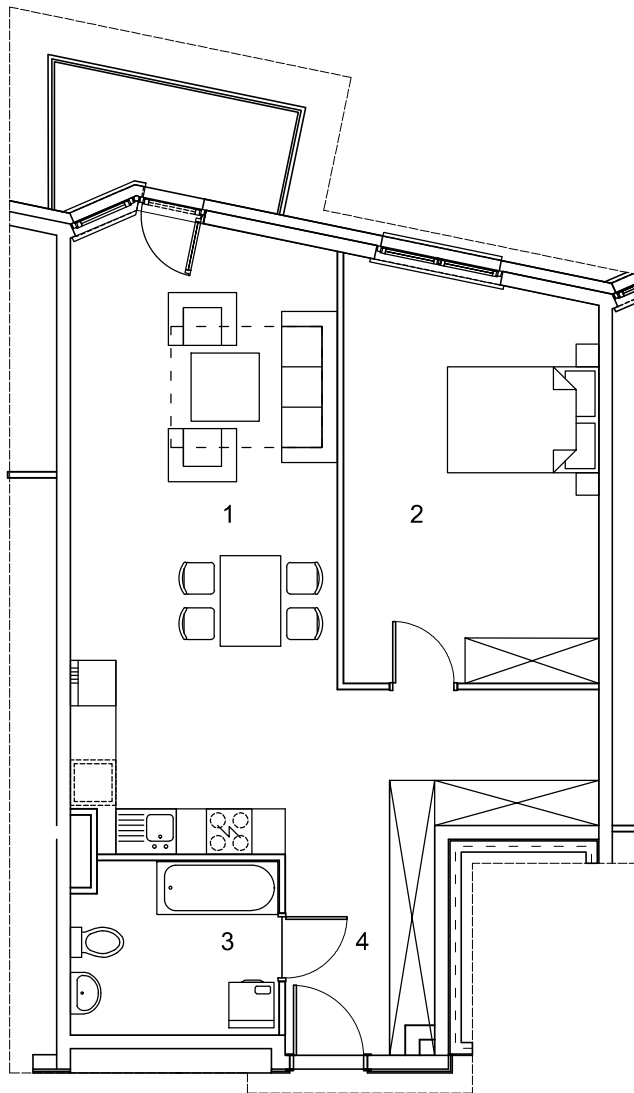

MIESZKANIA KROKUSOWA

m nr
3.25

piętro
3

64,79m²

0 50
25 1m 2m 3m 4m 5m

lokalizacja mieszkania na kondygnacji

piętro 2 | mieszkanie nr 2.17

nr pomieszczenia	powierzchnia
1 - p.dzienny z aneksem kuchennym	28,88m ²
2 - sypialnia	18,00m ²
3 - łazienka	6,17m ²
4 - przedpokój	11,74m ²

b - balkon (4,69m²)

suma:

64,79m²

Niniejsze informacje nie są ofertą w rozumieniu przepisów kodeksu cywilnego. Powierzchnie pomieszczeń mogą ulec zmianie.

www.edmund-les.com.pl