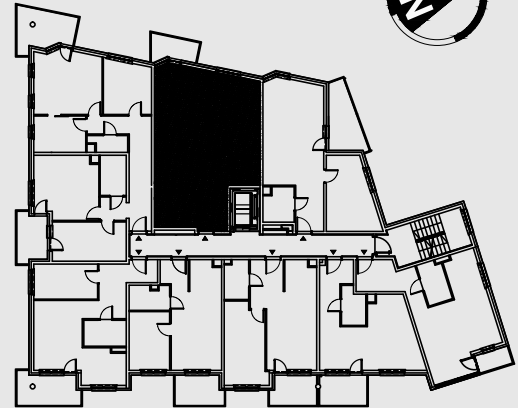

MIESZKANIA KROKUSOWA

m nr
3.25

piętro
3

64,79m²

0 50
25 1m 2m 3m 4m 5m

lokalizacja mieszkania na kondygnacji

piętro 2 | mieszkanie nr 2.17

nr pomieszczenia	powierzchnia
1 - p.dzienny z aneksem kuchennym	28,88m ²
2 - sypialnia	18,00m ²
3 - łazienka	6,17m ²
4 - przedpokój	11,74m ²

b - balkon (4,69m²)

suma:

64,79m²

Niniejsze informacje nie są ofertą w rozumieniu przepisów kodeksu cywilnego. Powierzchnie pomieszczeń mogą ulec zmianie.

www.edmund-les.com.pl