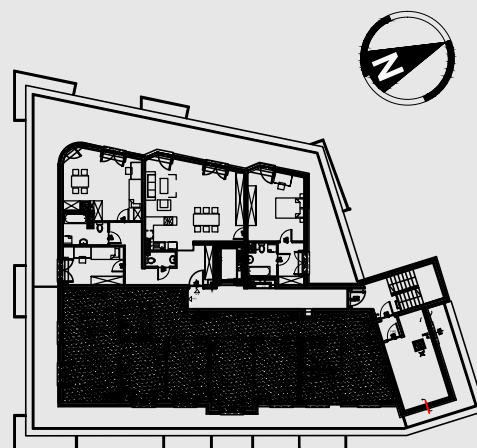

MIESZKANIA KROKUSOWA

m nr
6.43

piętro
6

147,64m²

0 50 2m 4m
251m 3m 5m

lokalizacja mieszkania na kondygnacji

piętro 6 | mieszkanie nr 6.43

nr pomieszczenia	powierzchnia
1 - p.dzienny	30,33m ²
2 - kuchnia	13,41m ²
3 - sypialnia	12,73m ²
4 - sypialnia	14,52m ²
5 - sypialnia	13,51m ²
6 - sypialnia	20,22m ²
7 - łazienka	4,49m ²
8 - łazienka	5,51m ²
9 - garderoba	8,71m ²
10 - przedpokój	24,21m ²
t - taras (50,69m ²)	

suma: **147,64m²**

Niniejsze informacje nie są ofertą w rozumieniu przepisów kodeksu cywilnego. Powierzchnie pomieszczeń mogą ulec zmianie.

www.edmund-les.com.pl