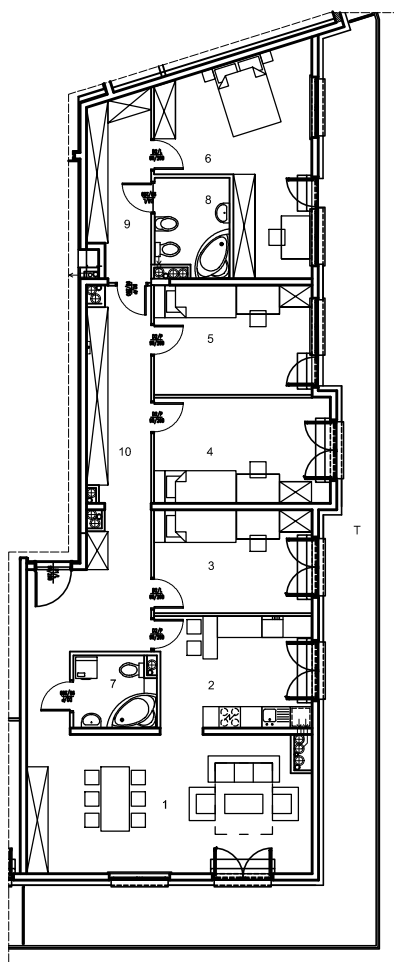

MIESZKANIA KROKUSOWA

m nr
6.43

piętro
6

147,64m²

0 50 2m 4m
251m 3m 5m

lokalizacja mieszkania na kondygnacji

piętro 6 | mieszkanie nr 6.43

nr pomieszczenia	powierzchnia
1 - p.dzienny	30,33m ²
2 - kuchnia	13,41m ²
3 - sypialnia	12,73m ²
4 - sypialnia	14,52m ²
5 - sypialnia	13,51m ²
6 - sypialnia	20,22m ²
7 - łazienka	4,49m ²
8 - łazienka	5,51m ²
9 - garderoba	8,71m ²
10 - przedpokój	24,21m ²
t - taras (50,69m ²)	

suma: **147,64m²**

Niniejsze informacje nie są ofertą w rozumieniu przepisów kodeksu cywilnego. Powierzchnie pomieszczeń mogą ulec zmianie.

www.edmund-les.com.pl